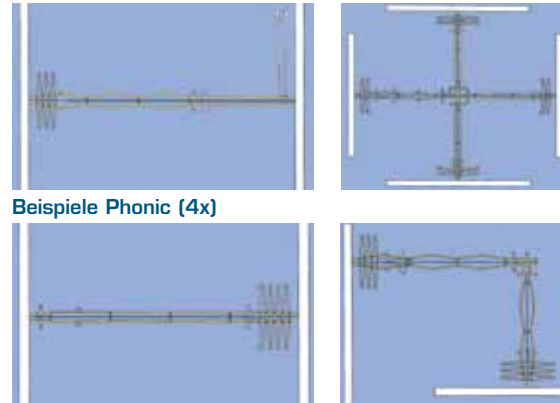

Parthos fertigt jede Faltschwand nach Maß. Das bedeutet, es gibt keine Ausgleichslamellen und/oder feste Lamellenbreiten. Jede Wand ist einzigartig und vollständig an Ihre Wünsche angepasst.

Unsere Wandsysteme sind nicht nur benutzer-, sondern auch äußerst montagefreundlich. Während der Bauphase ist Parthos Ihnen gerne behilflich, z.B. beim Aufmaß. Wenn Sie die Wand selbst montieren möchten, erhalten Sie von uns deutliche Montagezeichnungen und Montage Anweisungen, sodass die Installation reibungslos verläuft. Auf Wunsch können Sie die Montage jedoch auch unseren erfahrenen Montageteams überlassen.

Beispiele Phonic (4x)

Mit unserer Phonic Faltschwand beweisen wir, dass es tatsächlich möglich ist, optimale Flexibilität mit perfekter Schalldämmung zu kombinieren. Bei der Entwicklung dieser Faltschwand wurde viel Wert auf Bedienerfreundlichkeit gelegt. Dadurch ist eine robuste Wand entstanden, die es ermöglicht, den Raum im Handumdrehen anders einzuteilen. Der Benutzer profitiert somit von dem Komfort, der Flexibilität und dem Nutzungsgrad des neuen Raums, der durch die Phonic Faltschwand geschaffen wird.

Auch für die Monteure bietet das patentierte modulare Phonic-System Vorteile. Separate Module werden mittels Kunststoff-Scharnierprofilen, die einfach einrasten, verbunden. Diese Erfindung erleichtert die Montage erheblich, da die Module einzeln verpackt sind und somit einfach transportiert und installiert werden können. Auch in dieser Hinsicht gibt die Phonic Faltschwand dem Begriff Flexibilität eine neue Dimension.

Das Schloss der Phonic Faltschwand ist mit einem Hakenverschluss versehen, mit dem die Wand hermetisch verschlossen wird. Optional ist ein Euro-Zylinderschloss lieferbar. Die Phonic Faltschwand ist in mehreren Kombinationen erhältlich: mit Seitenverschluss, mit Mittelverschluss oder mit beidseitigem Verschluss. Außerdem ist es möglich, mehrere Wände aneinander anzuschließen. Sogar eine Durchgangstür ist möglich.