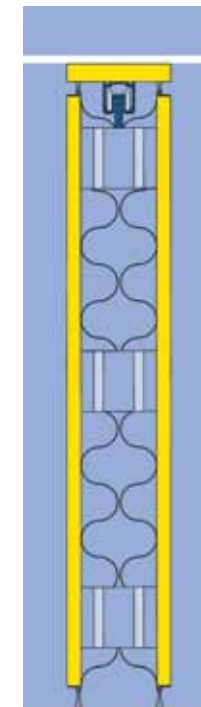

Phonic

- zweischalige Faltschwand
- Schalldämmwerte von 36 bis zu 46 dB Rw
- Akkordeon- oder Flachwand
- Höhe bis zu 3700 mm
- keine Ausgleichslamellen
- benutzerfreundlich
- große Oberflächenauswahl
- große Flexibilität
- Mehrweganschlüsse
- Durchgangstür
- schnelles öffnen und schließen