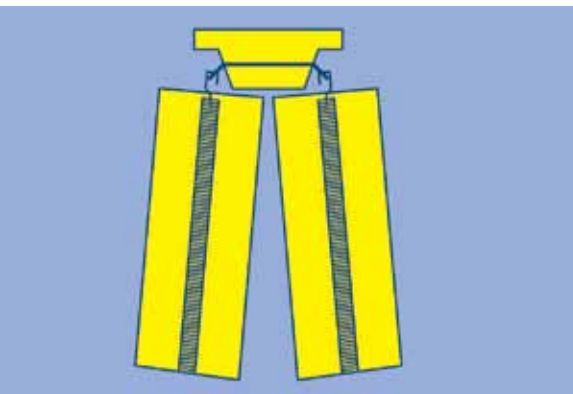

Prince, Royal, Classic

Prince

Kennzeichnend für die Falttür Prince sind die eleganten, schmalen Paneele. Hierdurch wird auf äußerst funktionelle Weise Raum erzeugt.

Royal

Die Royal ist eine Falttür von Format. Die perfekt verarbeiteten, breiten Paneele verleihen Ihrer Einrichtung eine besonders stilvolle Wirkung.

Classic

Mit der Falttür Classic werden Privatbereich und Raumerlebnis perfekt kombiniert. Die kleinen Scheiben in den breiten Paneelen sorgen für einen raffinierten Lichteinfall und verleihen Ihrem Wohn- oder Arbeitszimmer damit eine zusätzliche Dimension. Die Scheiben sind in transparentem oder rauchfarbenem, schlagfestem Kunststoff oder mit facettengeschliffenem Glas erhältlich.

Die Page-Reihe unterscheidet sich von den übrigen Akkordeonfalttüren durch moderne, haltbare Kunststoffscharnierleisten und eine große Auswahl an modernen Melamin-Oberflächen.

Page 110

Die schmalen Paneele der Page 110 verleihen Ihrer Einrichtung einen besonders modernen Akzent. Mit dieser funktionellen Falttür können Sie Ihr Wohnzimmer oder Ihre Arbeitsräume optimal nutzen.

Page 150

Die Page 150 hat breitere Paneele als die Page 110 und nimmt daher in zusammengefalteter Position noch weniger Platz ein. So schafft man Raum! Mit dieser stilvollen Falttür können Sie sich sowohl geschmackvoll als auch praktisch einrichten.

Page 150 Glass

Lieben Sie viel Licht und Raum? Entscheiden Sie sich dann für die Page 150 Glass. Die Scheiben in den Paneelen sorgen für zusätzlichen Lichteinfall und verleihen Ihrem Wohn- oder Arbeitszimmer einen modernen Akzent.

Alle Spacers Falttüren sind serienmäßig mit einem Schloss ausgerüstet. In zusammengefalteter Position nehmen die Paneele sehr wenig Platz ein. Kurzum: Raumschaffung in optimaler Form!

Spacers können leicht selbst montiert werden. Zusammen mit der Falttür erhalten Sie verständliche Montageanweisungen sowie alle notwendigen Zubehörteile.

Die Spacers von Parthos bieten Ihnen viele Möglichkeiten. Sie können selbst wählen, ob Sie die Tür links oder rechts, in der Mitte oder an beiden Seiten schließen möchten. Sie können die Spacers sogar rechtwinklig zueinander anordnen. Auch gebogene Schienen sind möglich. Das ist wirklich spielen mit Raum!

Das Parthos Spacers-Konzept ist bereits seit Jahrzehnten auf dem Markt. Es bietet Ihnen eine passende Antwort auf nahezu alle aktuellen und alltäglichen Raumprobleme.